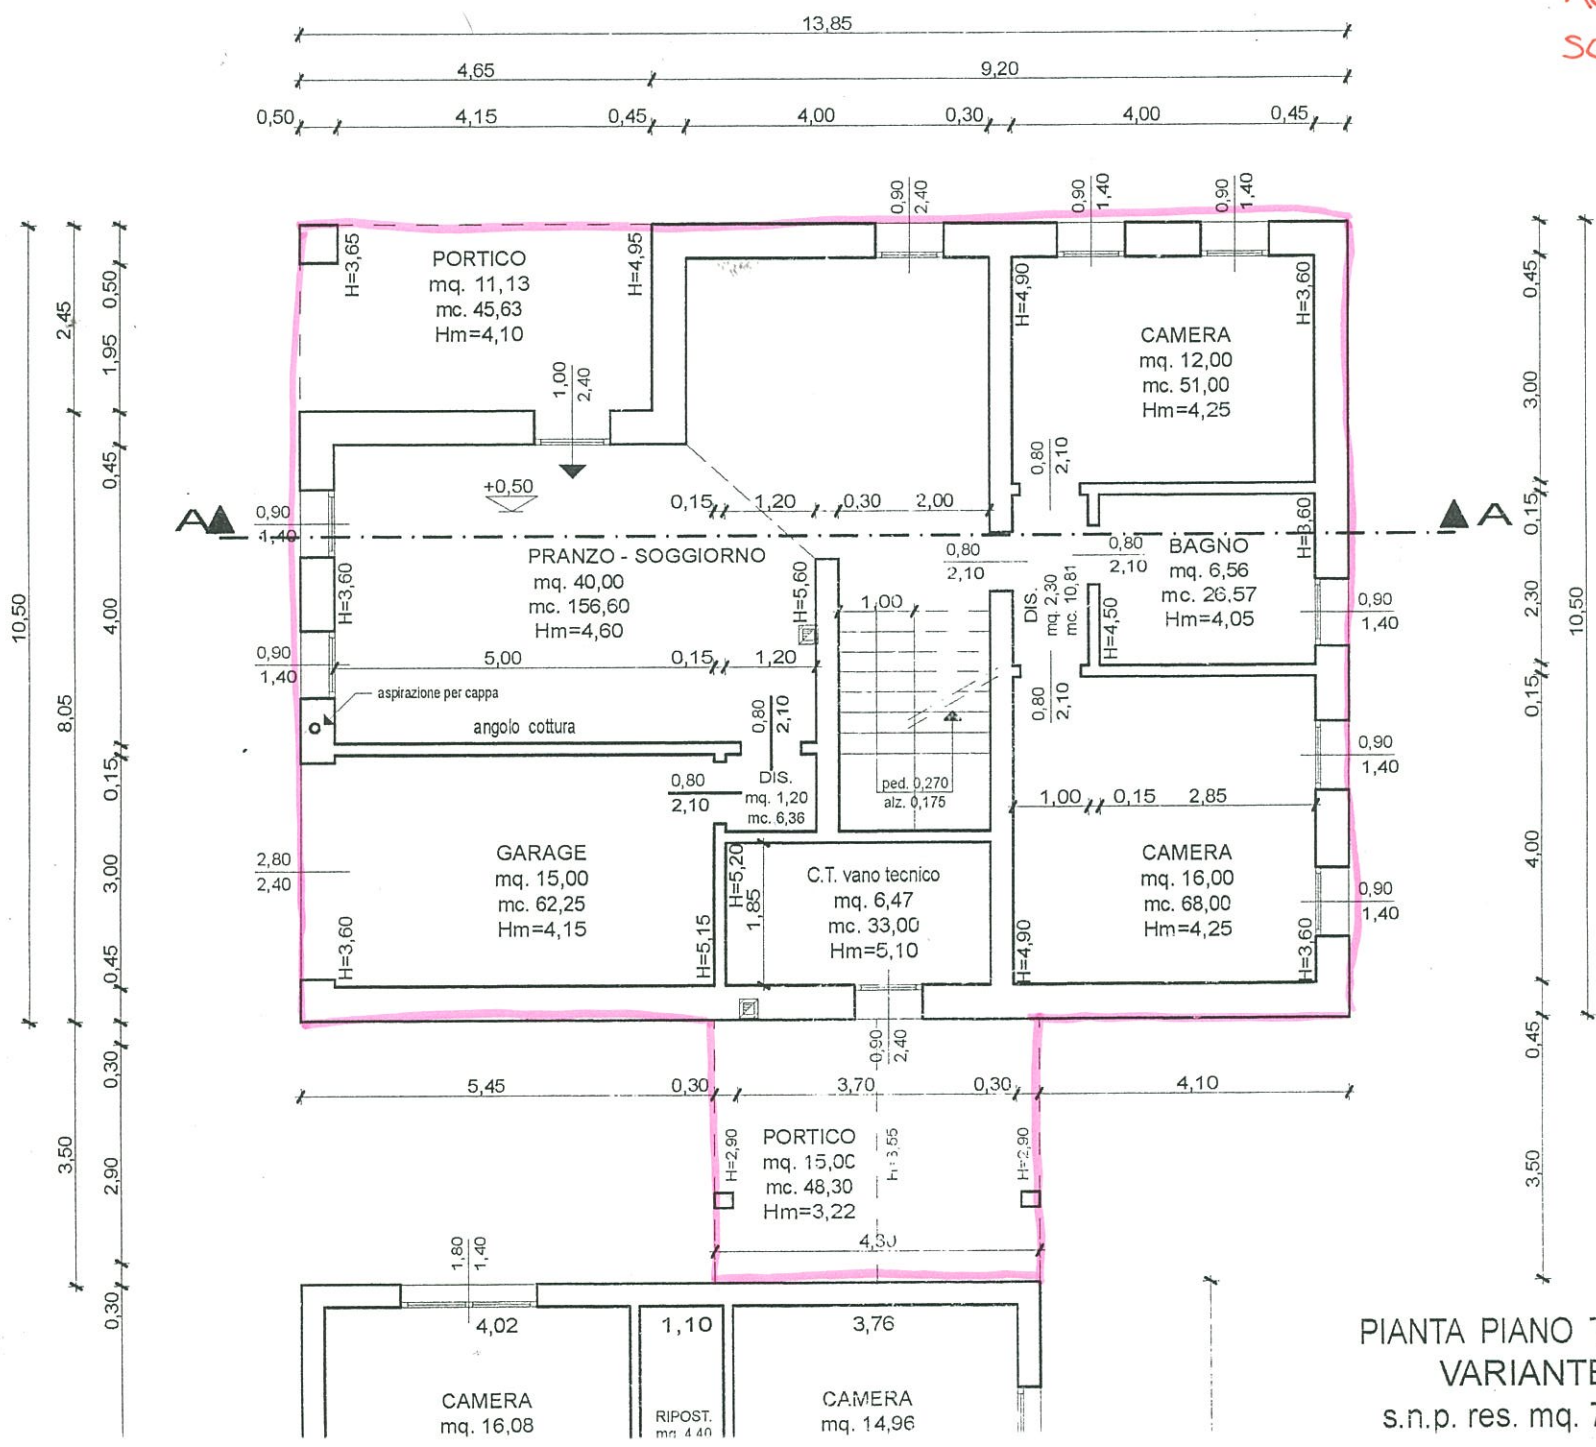

CASA
 ACCOSTATA
 SCALA 1:100

PIANTA PIANO TERRA
 VARIANTE
 s.n.p. res. mq. 77,93

PIANTA SOTTOTETTO